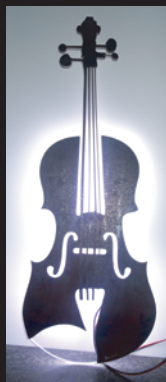

Bencrea

Benoit création

COM SUR MESURE

Espace de Découpe
de tous matériaux

Lambrequin
Frise
Crédence

Plaque
anti chaleur

Plaque déco

Idée cadeaux
Déco commerce

Enseigne led
Lustres leds

Pièces
mécaniques

Acier
Inox
Aluminium
Titane
Bois
Marbre
Pierre
Carrelage
Plastique
plexiglass
Pmma
PEHD
POM
Céramique
Composite
Verre non trempé
Cuir
Caoutchouc
Mousse
etc...